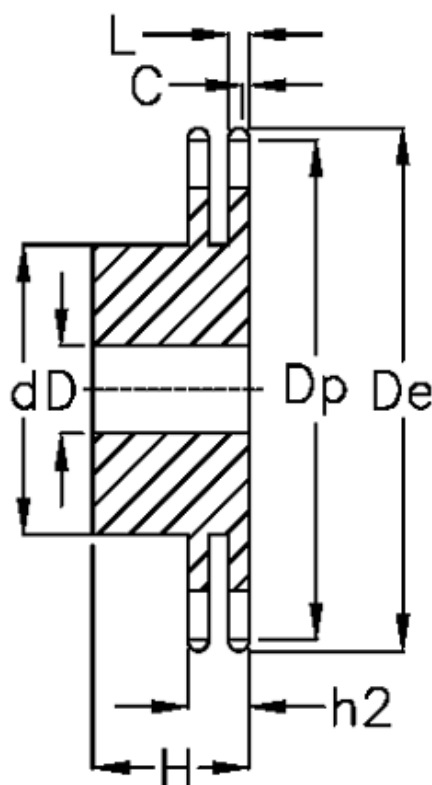

Varenummer: 616012010008  
Beskrivelse: Navhjul 24 B-2 Z=8 duplex  
forboret

## Mål

Antal tænder	= 8
C	= 4
d	= 58
D	= 25±0,5
De	= 115
Dp	= 99.55
For kædebetegnelse	= 24 B-2
For kæde størrelse	= 1 1/2" x 1"

H	= 95
h2	= 72
L	= 23.6